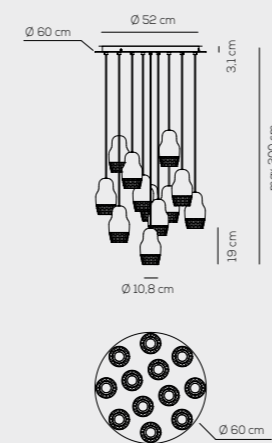

# fedora

Dima Loginoff

**SP FEDOR 7**  
kg 11 m³ 0,25

IP20 **LED**

**Colours / Finish**  
BC white + glass / BC white varnished metal  
RO rose gold + glass / BC white varnished metal  
BR bronze + glass / BC white varnished metal  
CR chrome + glass / BC white varnished metal

GU10 LED 7 x Max 5,5W  
only LED bulbs

220-240VAC

example composition code  
SP FEDOR 7 BC BC GU1

**SP FEDO 12**  
kg 17,95 m³ 0,41

IP20 **LED**

**Colours / Finish**  
BC white + glass / BC white varnished metal  
RO rose gold + glass / BC white varnished metal  
BR bronze + glass / BC white varnished metal  
CR chrome + glass / BC white varnished metal

# fedora

Dima Loginoff

**FA FEDORA**  
kg 0,4 m³ 0,01

IP20 **LED**

**Colours / Finish**  
XX glass / XX white varnished metal

**GU10 LED** 1 x Max 5,5W  
only LED bulbs

220-240VAC

**foro - hole Ø 10 cm / profondità min - min depth 11 cm**