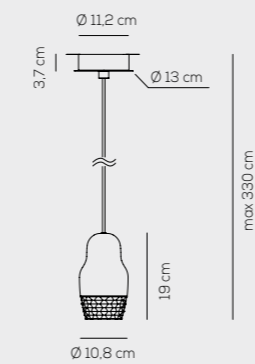

### COLOURS

rose gold

bronze

chrome

white

white canopy

**SP FEDOR 1**  
kg 1,21 m³ 0,04

IP20 **LED**