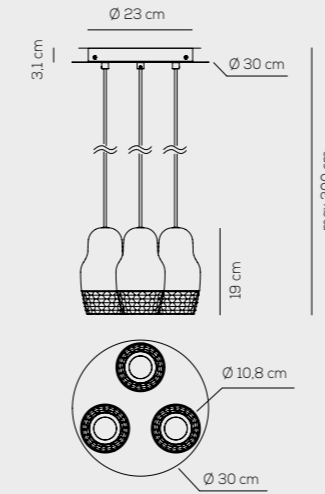

### COLOURS

rose gold

bronze

chrome

white

white canopy

**SP FEDOR 1**  
kg 1,21 m³ 0,04

IP20 **LED**

**GU10** LED 1 x Max 5,5W  
only LED bulbs

220-240VAC

example composition code  
**SP FEDOR 1 BC BC GU1**

SPFEDOR3CRBCGU1

# fedora

Dima Loginoff

**SP FEDOR 3**  
kg 4,56 m³ 0,06

IP20 LED

GU10 LED 3 x Max 5,5W  
only LED bulbs

220-240VAC

example composition code  
SP FEDOR 3 BC BC GU1

**SP FEDOR 6**  
kg 9,12 m³ 0,24