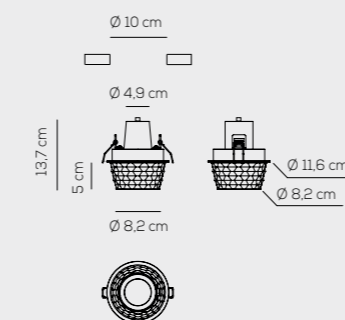

# fedora

Dima Loginoff

**SP FEDOR 7**  
kg 11 m³ 0,25

IP20 **LED**

**Colours / Finish**  
BC white + glass / BC white varnished metal  
RO rose gold + glass / BC white varnished metal  
BR bronze + glass / BC white varnished metal  
CR chrome + glass / BC white varnished metal

GU10 LED 7 x Max 5,5W  
only LED bulbs

220-240VAC

example composition code  
SP FEDOR 7 BC BC GU1

**SP FEDO 12**  
kg 17,95 m³ 0,41

IP20 **LED**

**Colours / Finish**  
BC white + glass / BC white varnished metal  
RO rose gold + glass / BC white varnished metal  
BR bronze + glass / BC white varnished metal  
CR chrome + glass / BC white varnished metal

# fedora

Dima Loginoff

**FA FEDORA**  
kg 0,4 m³ 0,01

IP20 **LED**

**Colours / Finish**  
XX glass / XX white varnished metal

**GU10 LED** 1 x Max 5,5W  
only LED bulbs

220-240VAC

**foro - hole Ø 10 cm / profondità min - min depth 11 cm**